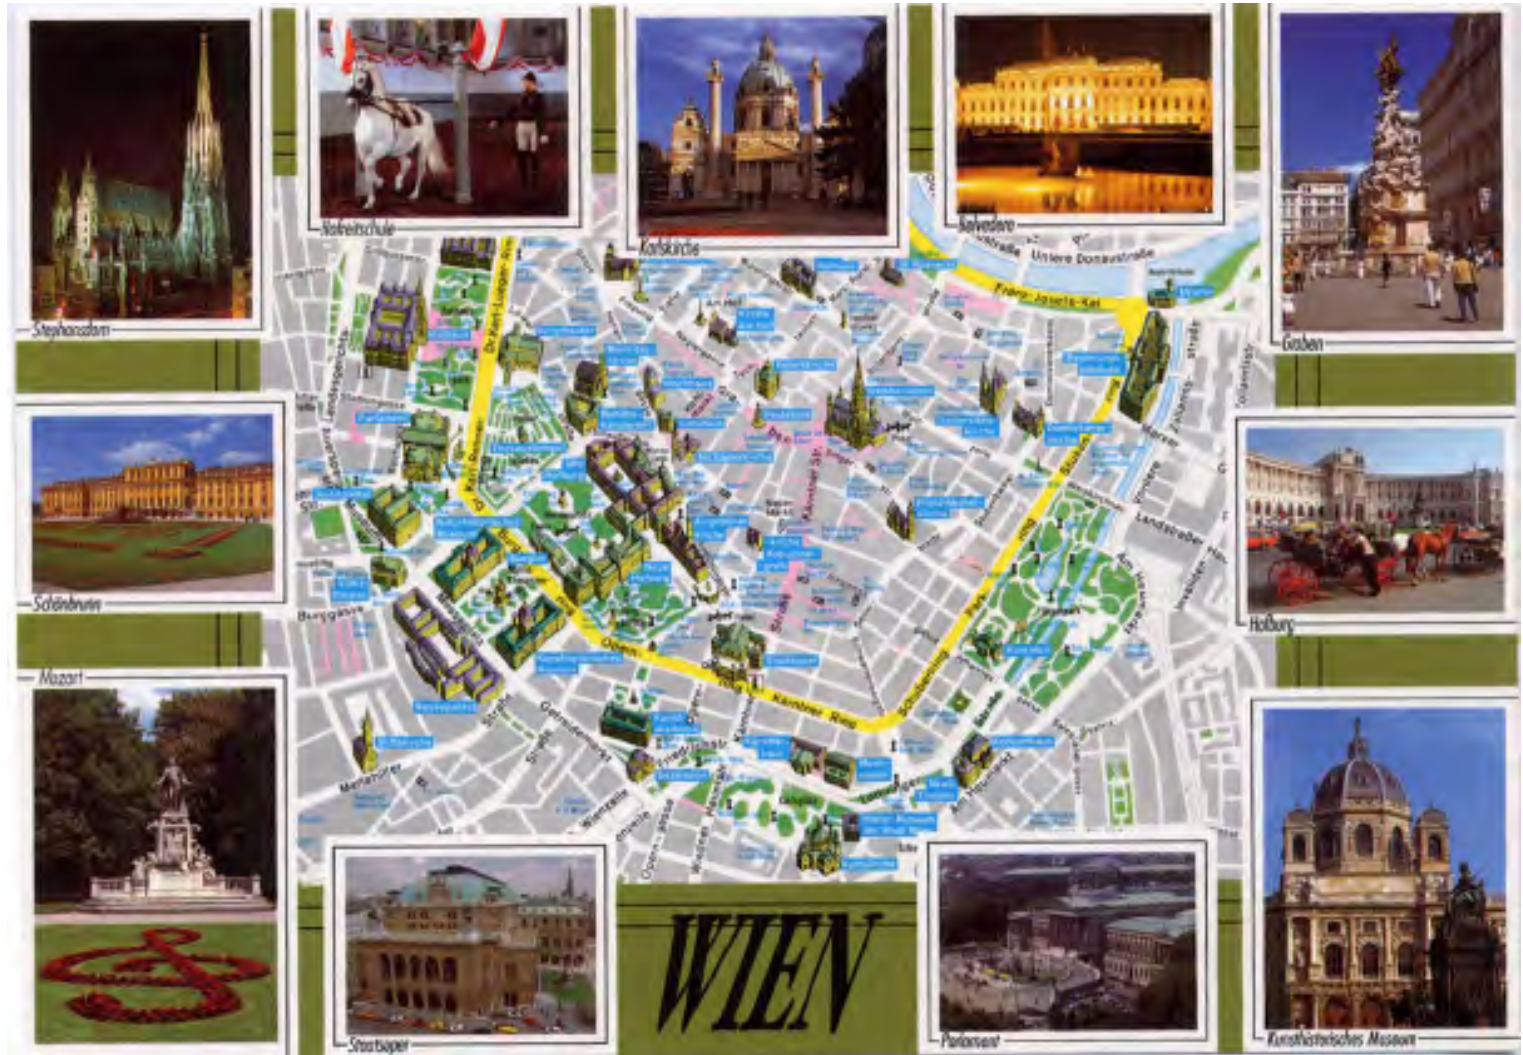

Riesenkarte

21 x 14,8 cm
VE 25/50/100 Stk.

Preis auf Anfrage

R1 Riese Wien Plan mit 11 Motiven