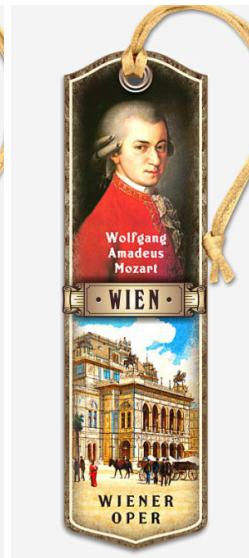

39SL
Lesezeichen Ständer Holz

L0101
Stephansdom /
Kärntnerstrasse

L0223
Strauss /
Staatsoper

L0322
Mozart /
Staatsoper

L0406
Prater Riesenrad /
Panorama Wien

L0501
Stephansdom /
Hofburg

L0630
Klimt „Der Kuss“

L0731
Klimt „Adele Bloch“

L0832
Klimt „Judith“

LESEZEICHEN VERSILBERT: VE 5 Stk.

777
Lesezeichen versilbert Set 4 Stk.

733__ - LESEZEICHEN SALPA - 4 x 23 cm: VE 10 Stk. / Farbe

**FARBEN**

- 01 - BEIGE
- 02 - WEINROT
- 03 - PINK
- 04 - HELLBLAU
- 05 - DUNKELBLAU
- 06 - LINDGRÜN
- 07 - DUNKELGRÜN
- 08 - VIOLETT
- 09 - ORANGE
- 10 - ROT
- 11 - GELB
- 12 - BRAUN
- 13 - SCHWARZ