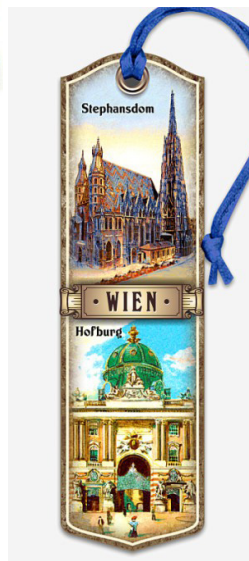

39SL
Lesezeichen Ständer Holz

L0101
Stephansdom /
Kärntnerstrasse

L0223
Strauss /
Staatsoper

L0322
Mozart /
Staatsoper

L0406
Prater Riesenrad /
Panorama Wien

L0501
Stephansdom /
Hofburg

L0630
Klimt „Der Kuss“

L0731
Klimt „Adele Bloch“

L0832
Klimt „Judith“

LESEZEICHEN VERSILBERT: VE 5 Stk.

777
Lesezeichen versilbert Set 4 Stk.

733__ - LESEZEICHEN SALPA - 4 x 23 cm: VE 10 Stk. / Farbe

**FARBEN**

- 01 - BEIGE
- 02 - WEINROT
- 03 - PINK
- 04 - HELLBLAU
- 05 - DUNKELBLAU
- 06 - LINDGRÜN
- 07 - DUNKELGRÜN
- 08 - VIOLETT
- 09 - ORANGE
- 10 - ROT
- 11 - GELB
- 12 - BRAUN
- 13 - SCHWARZ