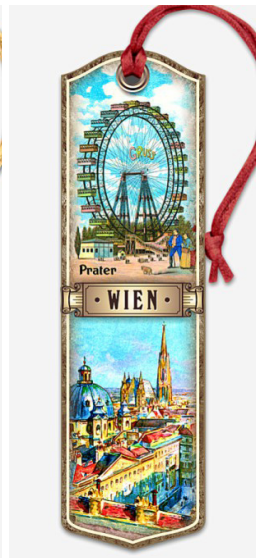

39SL
Lesezeichen Ständer Holz

L0101
Stephansdom /
Kärntnerstrasse

L0223
Strauss /
Staatsoper

L0322
Mozart /
Staatsoper

L0406
Prater Riesenrad /
Panorama Wien

L0501
Stephansdom /
Hofburg

L0630
Klimt „Der Kuss“

L0731
Klimt „Adele Bloch“

L0832
Klimt „Judith“

LESEZEICHEN VERSILBERT: VE 5 Stk.

777
Lesezeichen versilbert Set 4 Stk.

733__ - LESEZEICHEN SALPA - 4 x 23 cm: VE 10 Stk. / Farbe

**FARBEN**

- 01 - BEIGE
- 02 - WEINROT
- 03 - PINK
- 04 - HELLBLAU
- 05 - DUNKELBLAU
- 06 - LINDGRÜN
- 07 - DUNKELGRÜN
- 08 - VIOLETT
- 09 - ORANGE
- 10 - ROT
- 11 - GELB
- 12 - BRAUN
- 13 - SCHWARZ