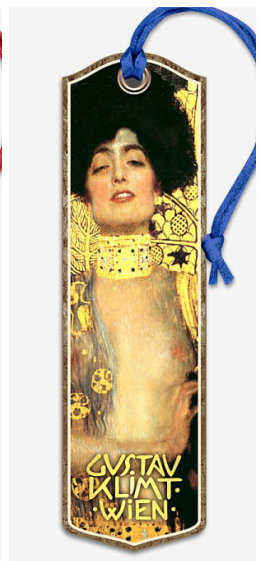

39SL
Lesezeichen Ständer Holz

L0101
Stephansdom /
Kärntnerstrasse

L0223
Strauss /
Staatsoper

L0322
Mozart /
Staatsoper

L0406
Prater Riesenrad /
Panorama Wien

L0501
Stephansdom /
Hofburg

L0630
Klimt „Der Kuss“

L0731
Klimt „Adele Bloch“

L0832
Klimt „Judith“

LESEZEICHEN VERSILBERT: VE 5 Stk.

777
Lesezeichen versilbert Set 4 Stk.

733__ - LESEZEICHEN SALPA - 4 x 23 cm: VE 10 Stk. / Farbe

**FARBEN**

- 01 - BEIGE
- 02 - WEINROT
- 03 - PINK
- 04 - HELLBLAU
- 05 - DUNKELBLAU
- 06 - LINDGRÜN
- 07 - DUNKELGRÜN
- 08 - VIOLETT
- 09 - ORANGE
- 10 - ROT
- 11 - GELB
- 12 - BRAUN
- 13 - SCHWARZ