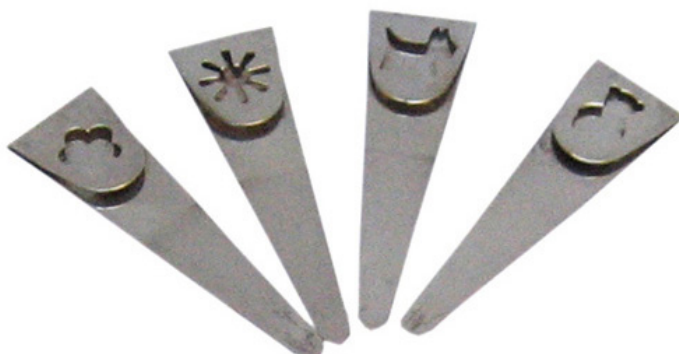

39SL
Lesezeichen Ständer Holz

L0101
Stephansdom /
Kärntnerstrasse

L0223
Strauss /
Staatsoper

L0322
Mozart /
Staatsoper

L0406
Prater Riesenrad /
Panorama Wien

L0501
Stephansdom /
Hofburg

L0630
Klimt „Der Kuss“

L0731
Klimt „Adele Bloch“

L0832
Klimt „Judith“

LESEZEICHEN VERSILBERT: VE 5 Stk.

777
Lesezeichen versilbert Set 4 Stk.

733__ - LESEZEICHEN SALPA - 4 x 23 cm: VE 10 Stk. / Farbe

**FARBEN**

- 01 - BEIGE
- 02 - WEINROT
- 03 - PINK
- 04 - HELLBLAU
- 05 - DUNKELBLAU
- 06 - LINDGRÜN
- 07 - DUNKELGRÜN
- 08 - VIOLETT
- 09 - ORANGE
- 10 - ROT
- 11 - GELB
- 12 - BRAUN
- 13 - SCHWARZ

**73320__**

Salpa Kaiserin Elisabeth 4 x 23 cm

**FARBEN**

- 02 - WEINROT
- 03 - PINK
- 04 - HELLBLAU
- 05 - DUNKELBLAU
- 06 - LINDGRÜN
- 07 - DUNKELGRÜN
- 08 - VIOLETT
- 09 - ORANGE
- 11 - GELB
- 12 - BRAUN
- 13 - SCHWARZ

**73300__**

Salpa Wien-J. Strauß 4 x 23 cm

733__ - LESEZEICHEN LEDER - 4 x 23 cm: VE 10 Stk. / Farbe

**73301**Leder Wien
4 x 23 cm**73399**Display für Lesezeichen 5 Fächer LEER
3 x 26 x 30,5 cm