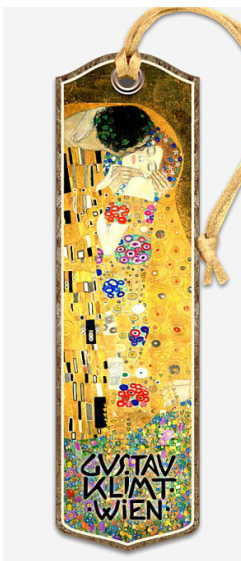

39SL
Lesezeichen Ständer Holz

L0101
Stephansdom /
Kärntnerstrasse

L0223
Strauss /
Staatsoper

L0322
Mozart /
Staatsoper

L0406
Prater Riesenrad /
Panorama Wien

L0501
Stephansdom /
Hofburg

L0630
Klimt „Der Kuss“

L0731
Klimt „Adele Bloch“

L0832
Klimt „Judith“

LESEZEICHEN VERSILBERT: VE 5 Stk.

777
Lesezeichen versilbert Set 4 Stk.

733__ - LESEZEICHEN SALPA - 4 x 23 cm: VE 10 Stk. / Farbe

**FARBEN**

- 01 - BEIGE
- 02 - WEINROT
- 03 - PINK
- 04 - HELLBLAU
- 05 - DUNKELBLAU
- 06 - LINDGRÜN
- 07 - DUNKELGRÜN
- 08 - VIOLETT
- 09 - ORANGE
- 10 - ROT
- 11 - GELB
- 12 - BRAUN
- 13 - SCHWARZ

**73320__**

Salpa Kaiserin Elisabeth 4 x 23 cm

**FARBEN**

- 02 - WEINROT
- 03 - PINK
- 04 - HELLBLAU
- 05 - DUNKELBLAU
- 06 - LINDGRÜN
- 07 - DUNKELGRÜN
- 08 - VIOLETT
- 09 - ORANGE
- 11 - GELB
- 12 - BRAUN
- 13 - SCHWARZ