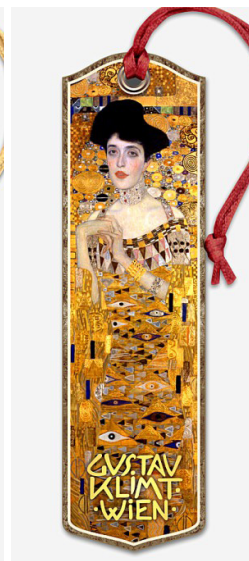

39SL
Lesezeichen Ständer Holz

L0101
Stephansdom /
Kärntnerstrasse

L0223
Strauss /
Staatsoper

L0322
Mozart /
Staatsoper

L0406
Prater Riesenrad /
Panorama Wien

L0501
Stephansdom /
Hofburg

L0630
Klimt „Der Kuss“

L0731
Klimt „Adele Bloch“

L0832
Klimt „Judith“

LESEZEICHEN VERSILBERT: VE 5 Stk.

777
Lesezeichen versilbert Set 4 Stk.

733__ - LESEZEICHEN SALPA - 4 x 23 cm: VE 10 Stk. / Farbe

**FARBEN**

- 01 - BEIGE
- 02 - WEINROT
- 03 - PINK
- 04 - HELLBLAU
- 05 - DUNKELBLAU
- 06 - LINDGRÜN
- 07 - DUNKELGRÜN
- 08 - VIOLETT
- 09 - ORANGE
- 10 - ROT
- 11 - GELB
- 12 - BRAUN
- 13 - SCHWARZ

**73320__**

Salpa Kaiserin Elisabeth 4 x 23 cm

**FARBEN**

- 02 - WEINROT
- 03 - PINK
- 04 - HELLBLAU
- 05 - DUNKELBLAU
- 06 - LINDGRÜN
- 07 - DUNKELGRÜN
- 08 - VIOLETT
- 09 - ORANGE
- 11 - GELB
- 12 - BRAUN
- 13 - SCHWARZ