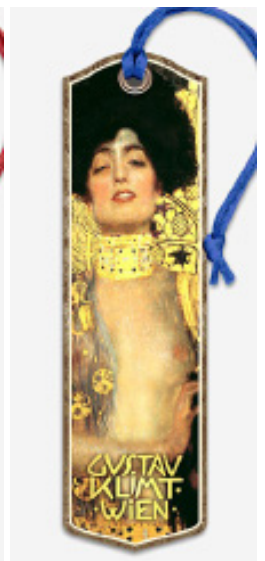

AP2301

Bleistift Folk Österreich

AP2302

Bleistift Aquarell 5 Motive (

AP2303

Bleistift Aquarell 4 Motive

AP2330

Bleistift Gustav Klimt „Der Kuss“

AP2331

Bleistift Gustav Klimt „Adele Bloch“

AP2335

Bleistift Gustav Klimt „Der Lebensbaum“

PC513__ - KUGELSCHREIBER Ritter Resina 16 cm: VE 12 Stk. / Motiv

PC51371

PC51372

PC51373

L0 - LESEZEICHEN Karton: VE 5 Stk. / Motiv

L0101
Stephansdom /
Kärntnerstrasse

L0223
Strauss /
Staatsoper

L0322
Mozart /
Staatsoper

L0406
Prater Riesenrad /
Panorama Wien

39SL
Lesezeichen Ständer Holz

L0501
Stephansdom /
Hofburg

L0630
Klimt „Der Kuss“

L0731
Klimt „Adele Bloch“

L0832
Klimt „Judith“

LESEZEICHEN versilbert: VE 5 Stk.

777
Lesezeichen versilbert Set 4 Stk.

733__ - LESEZEICHEN Salpa - 4 x 23 cm: VE 10 Stk. / Farbe

- FARBEN**
- 01 - BEIGE
 - 02 - WEINROT
 - 03 - PINK
 - 04 - HELLBLAU
 - 05 - DUNKELBLAU
 - 06 - LINDGRÜN
 - 07 - DUNKELGRÜN
 - 08 - VIOLETT
 - 09 - ORANGE
 - 10 - ROT
 - 11 - GELB
 - 12 - BRAUN
 - 13 - SCHWARZ