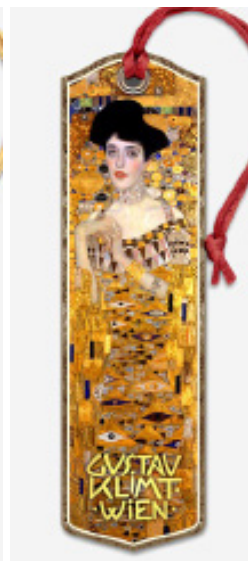

AP2301

Bleistift Folk Österreich

AP2302

Bleistift Aquarell 5 Motive (

AP2303

Bleistift Aquarell 4 Motive

AP2330

Bleistift Gustav Klimt „Der Kuss“

AP2331

Bleistift Gustav Klimt „Adele Bloch“

AP2335

Bleistift Gustav Klimt „Der Lebensbaum“

PC513__ - KUGELSCHREIBER Ritter Resina 16 cm: VE 12 Stk. / Motiv

PC51371

PC51372

PC51373

L0 - LESEZEICHEN Karton: VE 5 Stk. / Motiv

L0101
Stephansdom /
Kärntnerstrasse

L0223
Strauss /
Staatsoper

L0322
Mozart /
Staatsoper

L0406
Prater Riesenrad /
Panorama Wien

39SL
Lesezeichen Ständer Holz

L0501
Stephansdom /
Hofburg

L0630
Klimt „Der Kuss“

L0731
Klimt „Adele Bloch“

L0832
Klimt „Judith“

LESEZEICHEN versilbert: VE 5 Stk.

777
Lesezeichen versilbert Set 4 Stk.

733__ - LESEZEICHEN Salpa - 4 x 23 cm: VE 10 Stk. / Farbe

- FARBEN**
- 01 - BEIGE
 - 02 - WEINROT
 - 03 - PINK
 - 04 - HELLBLAU
 - 05 - DUNKELBLAU
 - 06 - LINDGRÜN
 - 07 - DUNKELGRÜN
 - 08 - VIOLETT
 - 09 - ORANGE
 - 10 - ROT
 - 11 - GELB
 - 12 - BRAUN
 - 13 - SCHWARZ