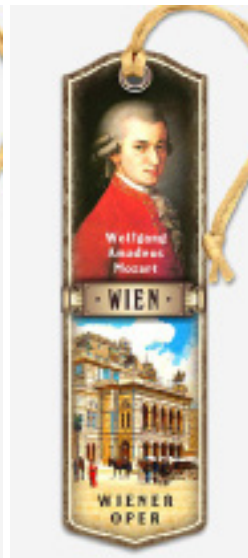

L0322
Mozart /
Staatsoper