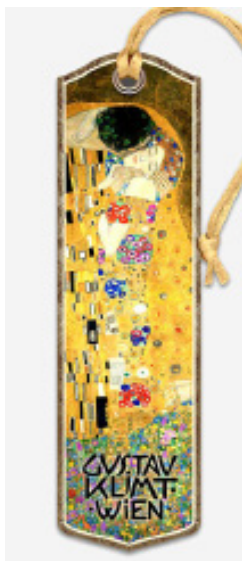

AP2301

Bleistift Folk Österreich

AP2302

Bleistift Aquarell 5 Motive (

AP2303

Bleistift Aquarell 4 Motive

AP2330

Bleistift Gustav Klimt „Der Kuss“

AP2331

Bleistift Gustav Klimt „Adele Bloch“

AP2335

Bleistift Gustav Klimt „Der Lebensbaum“

PC513__ - KUGELSCHREIBER Ritter Resina 16 cm: VE 12 Stk. / Motiv

PC51371

PC51372

PC51373

Notizbücher 11x16,5cm: VE 5/10/50 Stk. / Motiv

AP1590
Mucha

AP1591
Mucha

256 Seiten - 11x16,5 cm

Notizbuchumschlag:
- mehrfarbig vergoldeter Druck mit weicher Oberfläche überzogen

- Creme-Papier

- Bindung mit rotem Band genäht und geklebt

L0630
Klimt „Der Kuss“

L0731
Klimt „Adele Bloch“

L0832
Klimt „Judith“

LESEZEICHEN versilbert: VE 5 Stk.

777
Lesezeichen versilbert Set 4 Stk.

733__ - LESEZEICHEN Salpa - 4 x 23 cm: VE 10 Stk. / Farbe

- FARBEN**
- 01 - BEIGE
 - 02 - WEINROT
 - 03 - PINK
 - 04 - HELLBLAU
 - 05 - DUNKELBLAU
 - 06 - LINDGRÜN
 - 07 - DUNKELGRÜN
 - 08 - VIOLETT
 - 09 - ORANGE
 - 10 - ROT
 - 11 - GELB
 - 12 - BRAUN
 - 13 - SCHWARZ