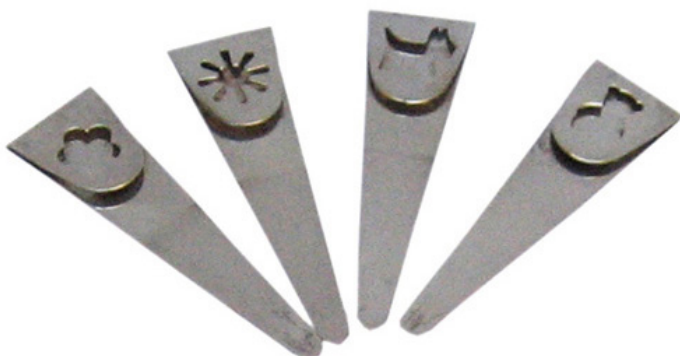

L0630
Klimt „Der Kuss“

L0731
Klimt „Adele Bloch“

L0832
Klimt „Judith“

LESEZEICHEN versilbert: VE 5 Stk.

777
Lesezeichen versilbert Set 4 Stk.

733__ - LESEZEICHEN Salpa - 4 x 23 cm: VE 10 Stk. / Farbe

- FARBEN**
- 01 - BEIGE
 - 02 - WEINROT
 - 03 - PINK
 - 04 - HELLBLAU
 - 05 - DUNKELBLAU
 - 06 - LINDGRÜN
 - 07 - DUNKELGRÜN
 - 08 - VIOLETT
 - 09 - ORANGE
 - 10 - ROT
 - 11 - GELB
 - 12 - BRAUN
 - 13 - SCHWARZ