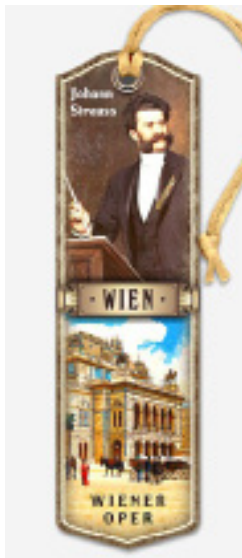

L0223
Strauss /
Staatsoper