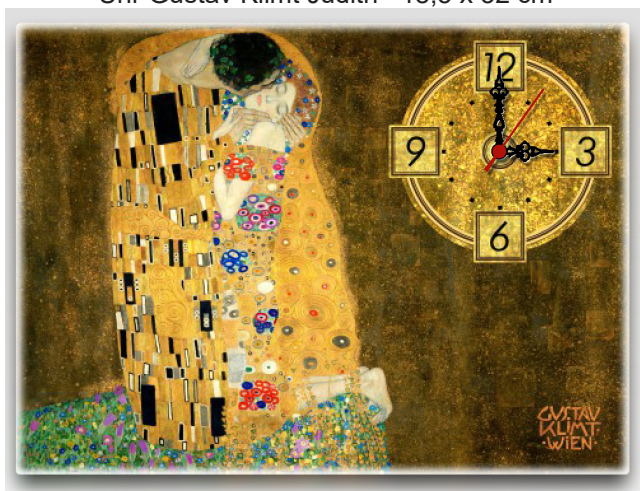

UH03

Uhr Mozart und Staatsoper 32 x 18,5 cm

UH04

Uhr Stephansdom 32 x 18,5 cm

UH05

Uhr Gustav Klimt Judith 18,5 x 32 cm

UH06

Uhr Gustav Klimt Der Kuss 18,5 x 32 cm

UH07

Uhr Gustav Klimt Der Kuss 40 x 30 cm

UH08

Uhr Wien Sehenswürdigkeiten 40 x 30 cm

Uhren Porzellan: **RESTPOSTEN****RP****22239A**

Wanduhr Alt Wien Prater 24 cm

**RP****22239G**

Wanduhr Alt Wien Panorama 24 cm