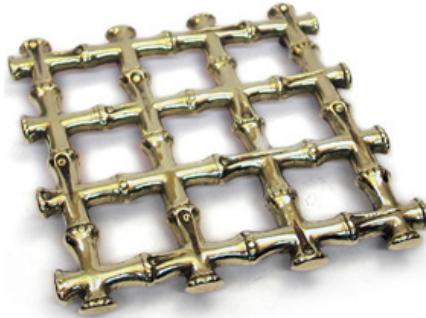

**MOTIVE**

- B01
- B03
- B04
- B06
- B07
- B17
- B20
- B60
- B80
- B81
- B83

**300B\_\_**

Untersetzer Porzellan  
10 cm

**B01**

**B03**

**B04**

**B06**

**B07**

**B17**

**B20**

**B60**

**B80**

**B81**

**B83**

**MOTIVE**

- B80
- B81

**1515B\_\_**

Kachel Keramik m. Plas-  
tikrahmen 15cm

**B80**

**B81**

**UNTERSETZER + TELLERWÄRMER - Messing**

**3011**  
Topfuntersetzer 24x16 cm

**3018**  
Bambus 20x20 cm

**3019**  
Eule 20x16 cm

**3020**  
Masche 23x20 cm

**3021**  
Schlinge 28x14 cm

**3022**  
Schildkröte 22x16 cm

**3023**  
Doppelmasche 28x17 cm

**3024**  
„Das Meer“ rund 19 cm

**3025**  
Topfuntersetzer 19 cm