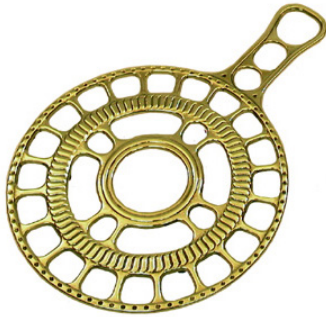

**MOTIVE**

- B01
- B03
- B04
- B06
- B07
- B17
- B20
- B60
- B80
- B81
- B83

**300B\_\_**

Untersetzer Porzellan  
10 cm

**B01**

**B03**

**B04**

**B06**

**B07**

**B17**

**B20**

**B60**

**B80**

**B81**

**B83**

**MOTIVE**

- B80
- B81

**1515B\_\_**

Kachel Keramik m. Plas-  
tikrahmen 15cm

**B80**

**B81**

**UNTERSETZER + TELLERWÄRMER - Messing**

**3011**  
Topfuntersetzer 24x16 cm

**3018**  
Bambus 20x20 cm

**3019**  
Eule 20x16 cm

**3020**  
Masche 23x20 cm

**3021**  
Schlinge 28x14 cm

**3022**  
Schildkröte 22x16 cm

**3023**  
Doppelmasche 28x17 cm

**3024**  
„Das Meer“ rund 19 cm

**3025**  
Topfuntersetzer 19 cm